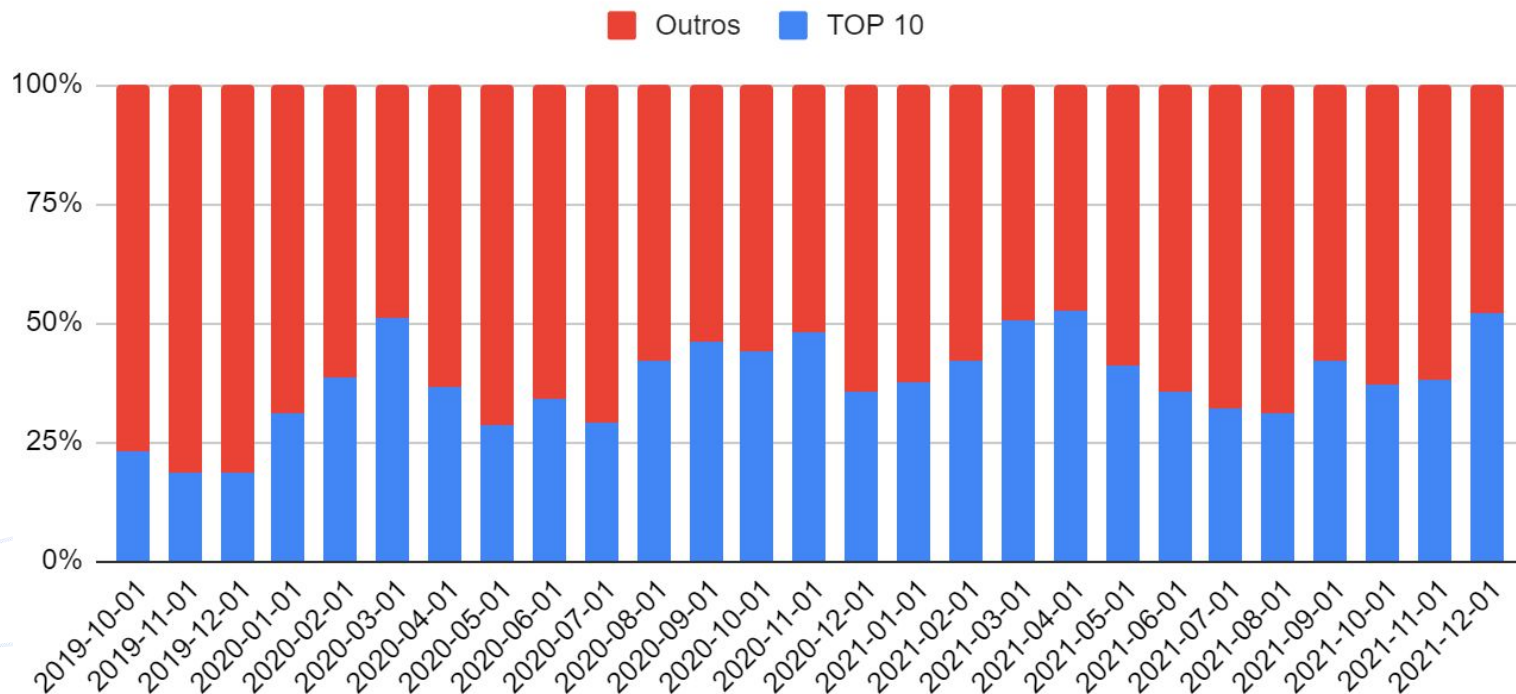

Participação das vendas nas Top 10 IES's vs. as demais IES's: 52% Top 10, 48% Outros.