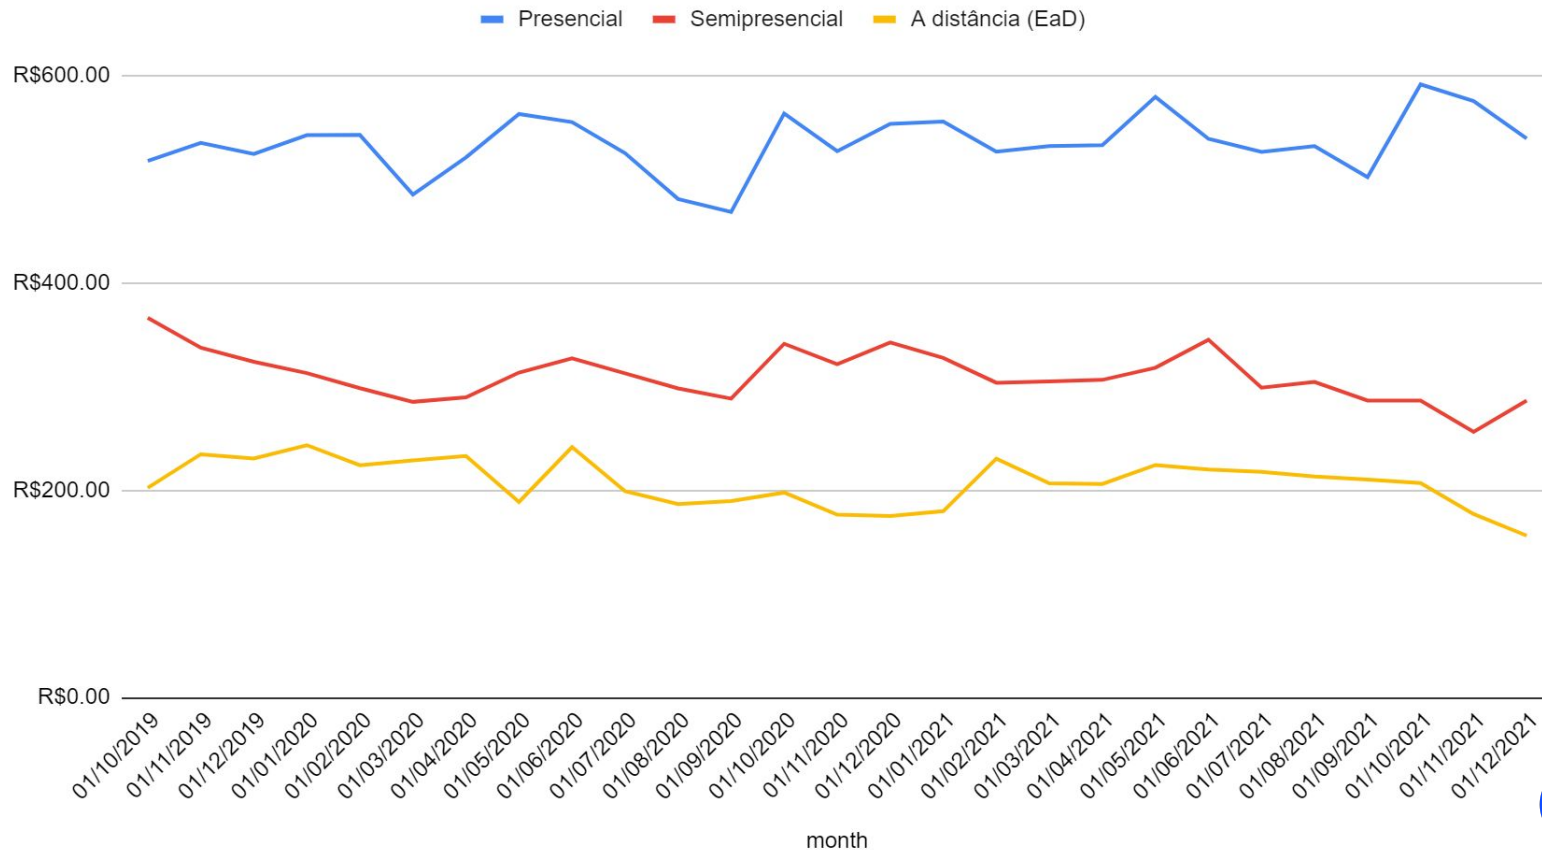

## Curvas de Demanda EAD - São Paulo e Salvador

- **Curva de demanda - EAD**  
São Paulo - Nutrição

# Mergulhando mais fundo nos dados

-

O diagnóstico do custo do  
ensino superior no Brasil

## • A variação de valores das ofertas do Ensino Superior desde 2019

# • A variação de valores das ordens na Quero Bolsa desde 2019