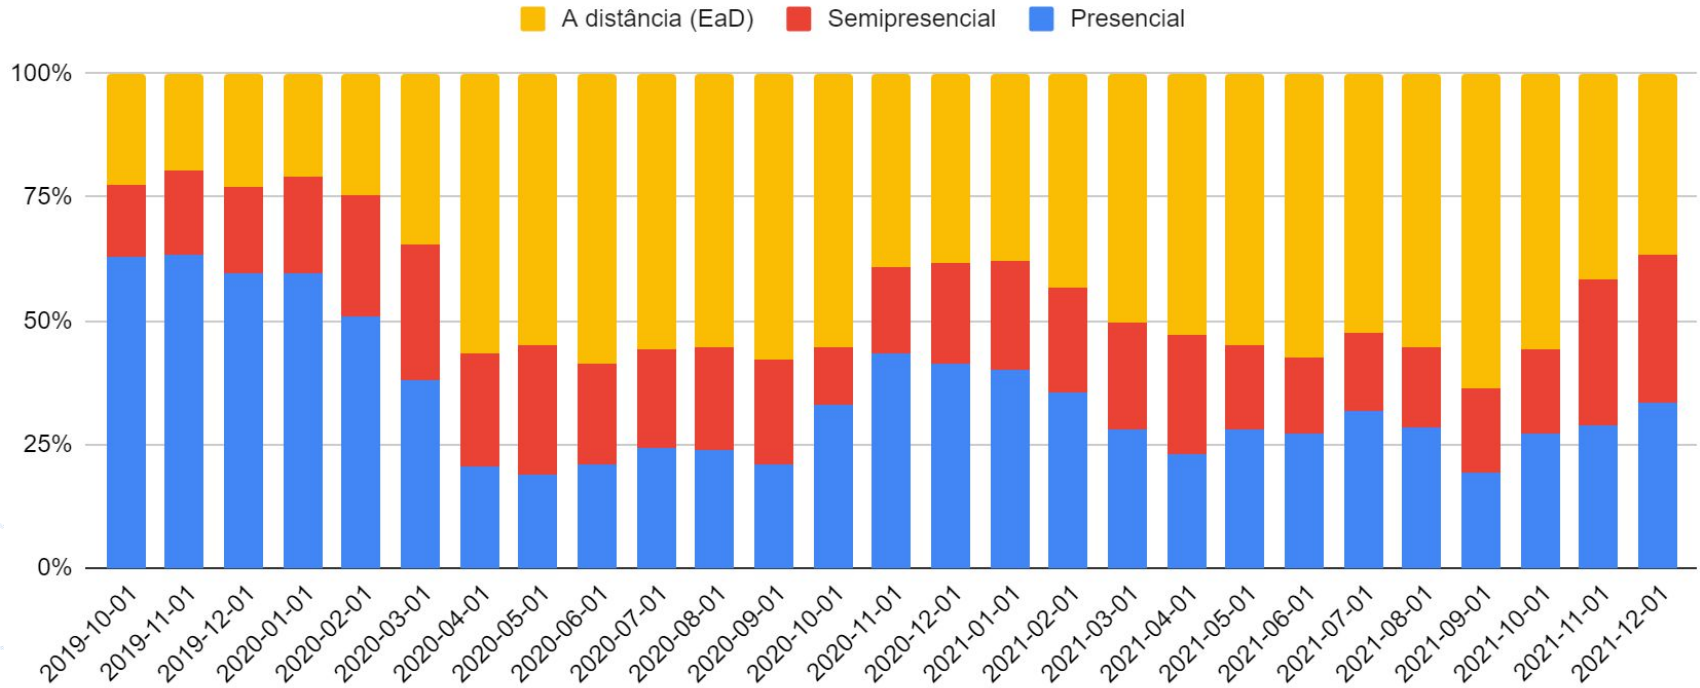

# Percepção de Valor dos Cursos de Graduação EaD + Semi

# Nos últimos anos

-

A divisão das modalidades dos cursos superiores

## Evolução das vendas por modalidade:

33.3% no presencial, 30.2% no semi e 36.4% no EaD